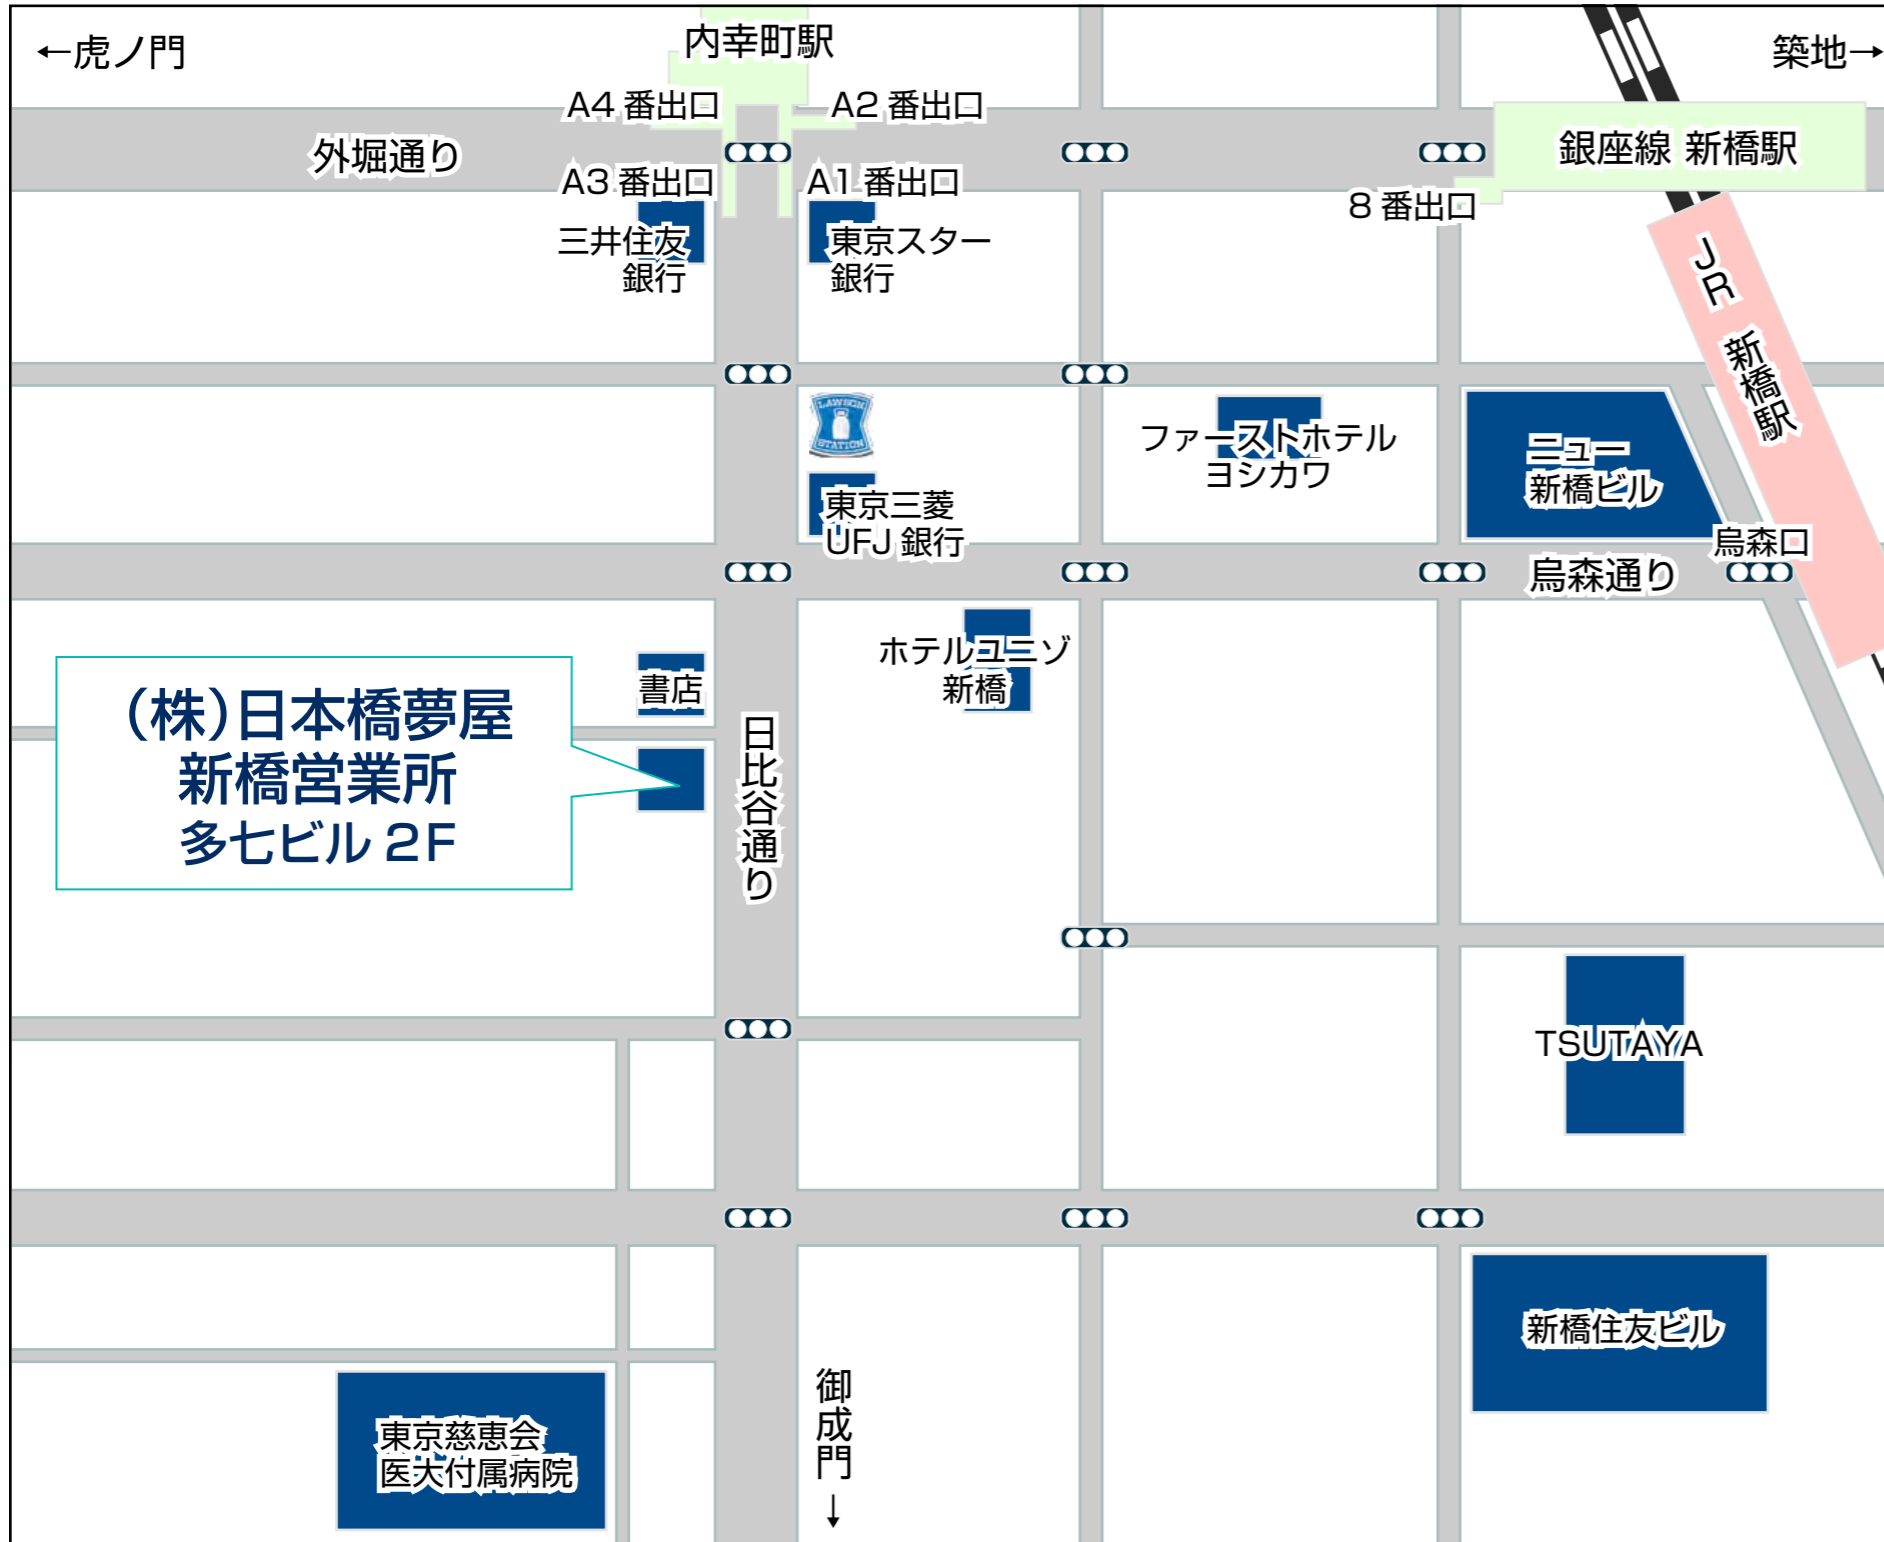

株式会社日本橋夢屋 新橋営業所 ご案内図

新橋営業所

〒105-0003

東京都港区西新橋2-8-4 多七ビル2F

TEL : 03 - 3519 - 7199 FAX : 03 - 3519 - 7988

都営三田線 内幸町駅より

A3番出口を出て、日比谷通りを芝方面へ一つ目の交差点【西新橋2】を渡っていただくと、すぐ右手に本屋さんがあり、通りをはさんで隣のビルになります。一階はめがね屋さんです。

JR山手線・京浜東北線 新橋駅・銀座線 新橋駅より

烏森口より烏森通りを西新橋、虎ノ門方面へ直進、日比谷通りに出たら交差点を渡り左折してください。すぐ右手に本屋さんがあり、通りをはさんで隣のビルになります。一階はめがね屋さんです。

最寄り駅

都営三田線：「内幸町駅」徒歩4分（A3番出口）

東京メトロ銀座線：「新橋駅」徒歩7分（8番出口）

JR山手線・京浜東北線：「新橋駅」徒歩7分（烏森口）