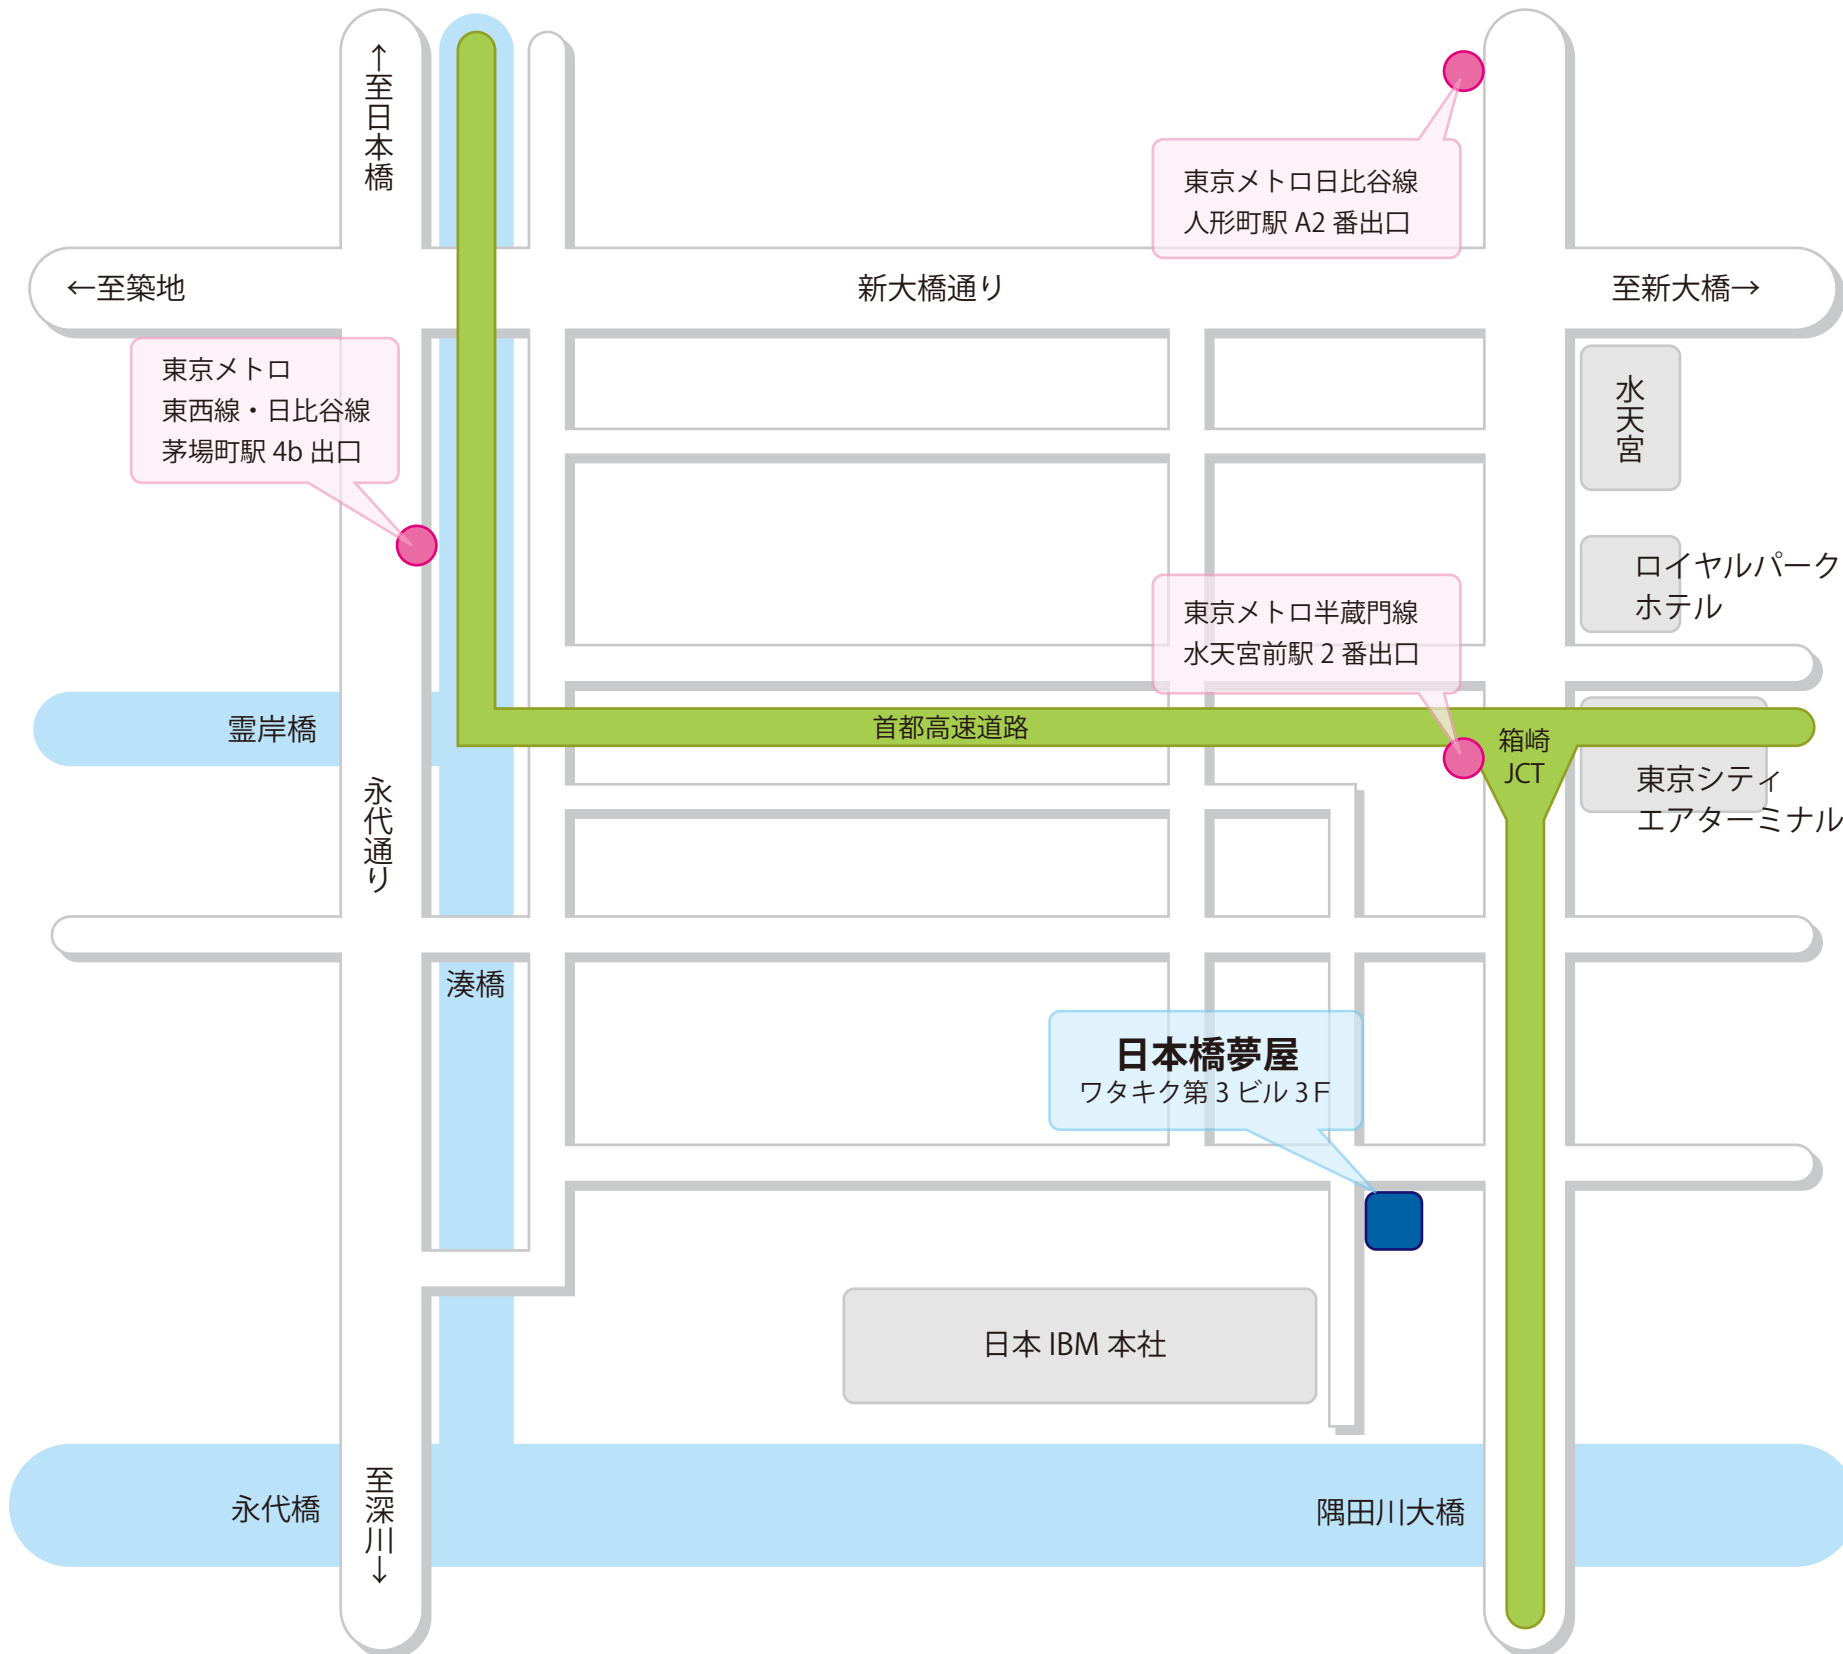

# 株式会社日本橋夢屋 東京本社 ご案内図

## 最寄り駅

東京メトロ半蔵門線：「水天宮前駅」徒歩 2 分（2 番出口）

東京メトロ日比谷線：「人形町駅」徒歩 10 分（A2 出口）

東京メトロ東西線：「茅場町駅」徒歩 10 分（4B 出口）

都営浅草線：「人形町駅」徒歩 15 分（A3 出口）

## 車でおいでになる場合

当社の駐車場はございません。首都高速下の箱崎パーキングをはじめ、周辺にコインパーキング、パーキングメータがたくさんございますので、そちらをご利用ください。

## 東京駅からおいでになる場合

八重洲口からタクシーをご利用いただくと便利です。おおむねワンメータープラス 3 以内で到着します。ドライバーに日本 IBM 箱崎事業所ビルと言ってください。